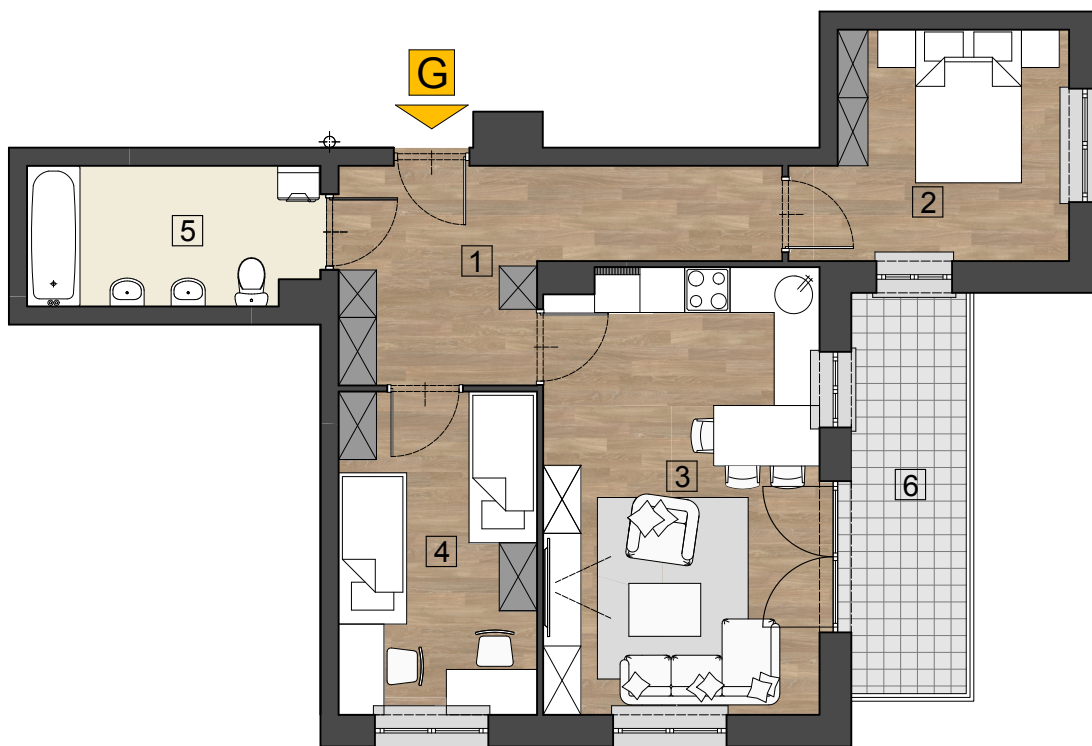

M - G/3

MIESZKANIE G - M4 - 61,51 m²

1.	PRZEDPOKÓJ	11,71 m ²
2.	POKÓJ	10,18 m ²
3.	POKÓJ DZIENNY Z ANEKSEM KUCHENNYM	21,39 m ²
4.	POKÓJ	11,22 m ²
5.	ŁAZIENKA	7,01 m ²

6.	BALKON	8,05 m ²
----	--------	---------------------

RZUT MIESZKANIA "G"