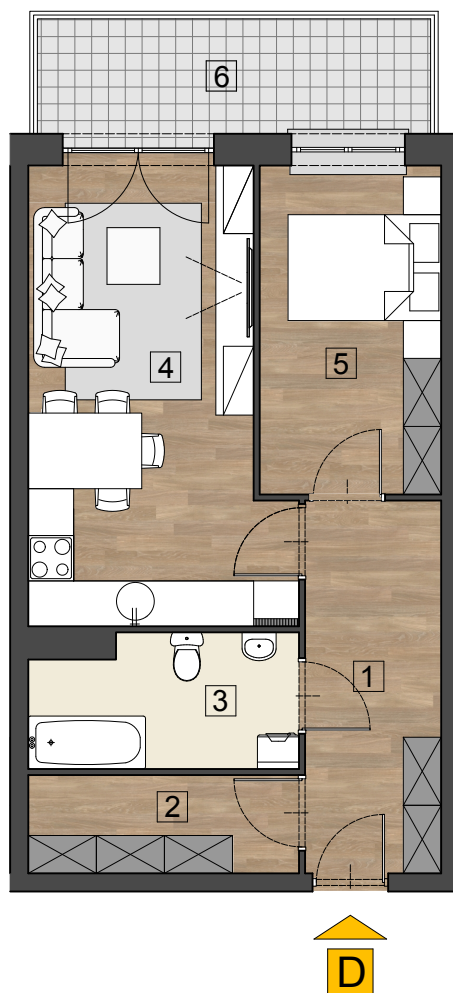

M - D/2

MIESZKANIE D - M2 - 49,17 m²

1.	PRZEDPOKÓJ	8,87 m ²
2.	GARDEROBA	4,66 m ²
3.	ŁAZIENKA	6,05 m ²
4.	POKÓJ DZIENNY Z ANEKSEM KUCHENNYM	19,15 m ²
5.	POKÓJ	10,44 m ²

6.	BALKON	8,05 m ²
----	--------	---------------------

RZUT MIESZKANIA "D"