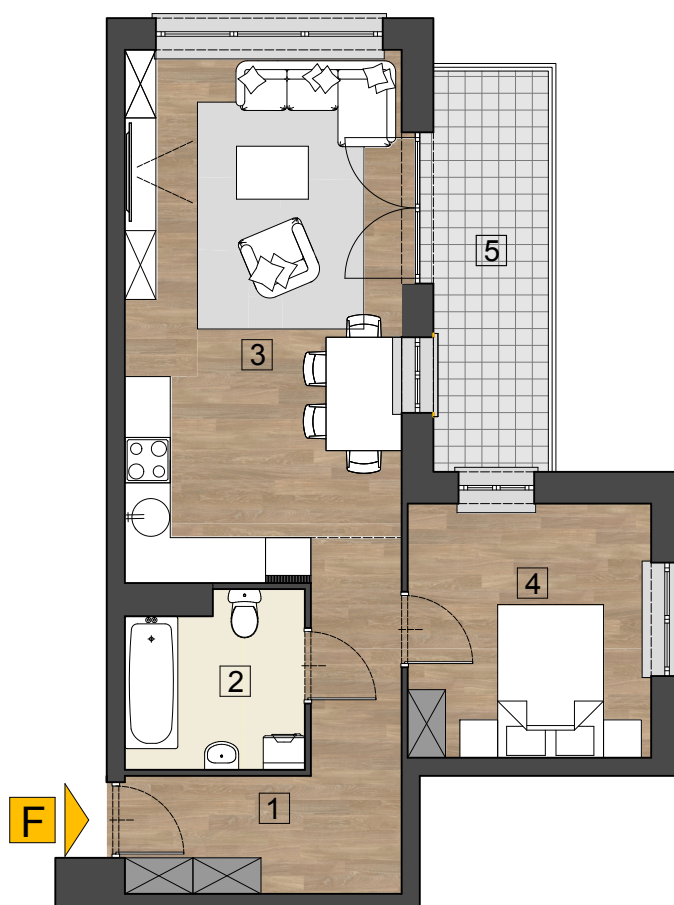

M - F/1

MIESZKANIE F - M2 - 50,64 m²

1.	PRZEDPOKÓJ	8,77 m ²
2.	ŁAZIENKA	5,26 m ²
3.	POKÓJ DZIENNY Z ANEKSEM KUCHENNYM	25,79 m ²
4.	POKÓJ	10,82 m ²

5.	BALKON	8,05 m ²
----	--------	---------------------

RZUT MIESZKANIA "F"